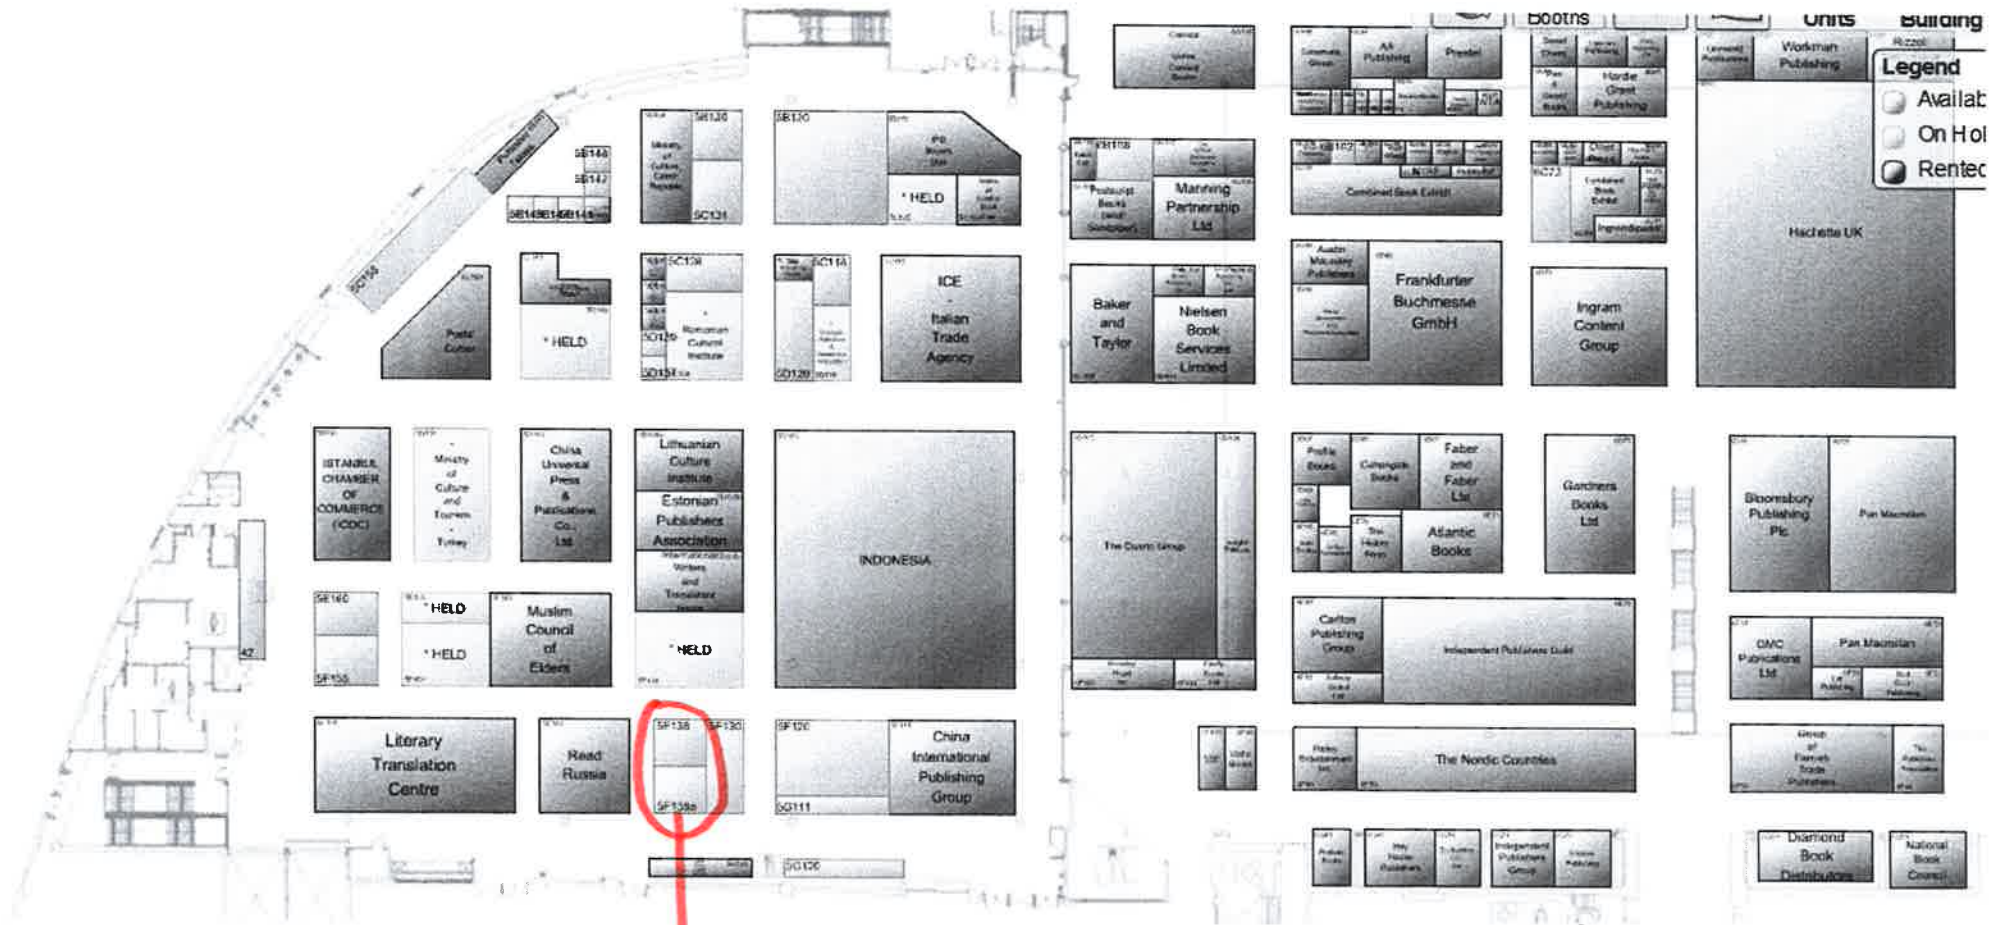

VISTA EN DETALLE DE LA ZONA

Stand 30 m²
(7,5 x 4)
Abierto a 3 pasillos
1 pared de 7,5 metros