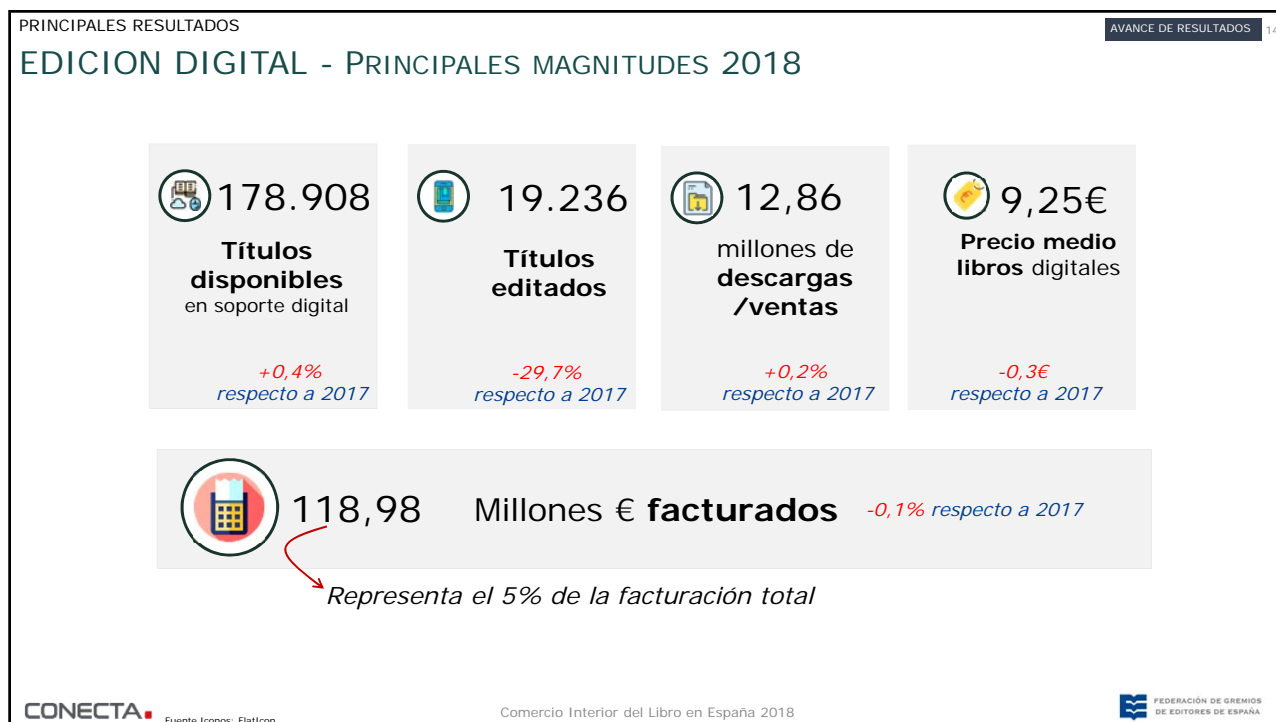

El Comercio Interior del Libro en el año 2018 presenta las siguientes magnitudes:

677.241
Títulos vivos
 en oferta
+3,2%
respecto a 2017

Papel 496.333
Digital 198.908

13,96€
Precio medio
libros en papel

9,25€
Precio medio
libros digitales

Fuente Iconos: FlatIcon

Comercio Interior del Libro en España 2018

10

11

12

13

14

15