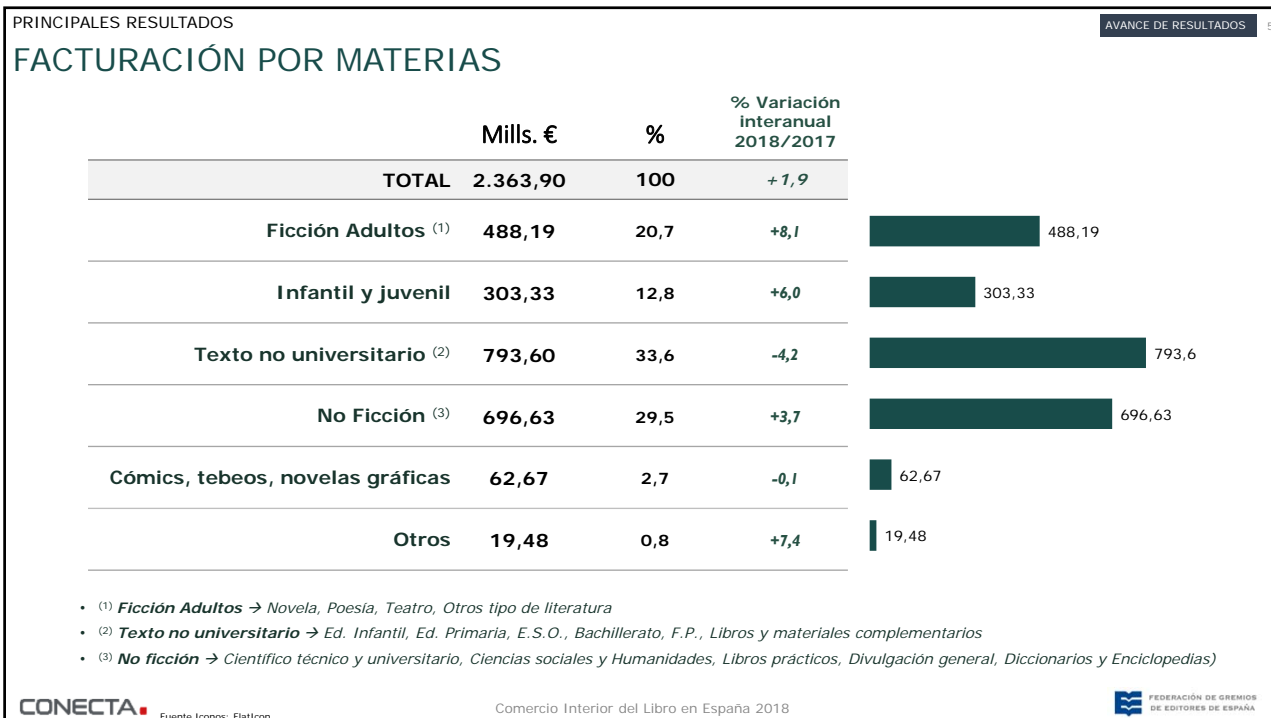

El Comercio Interior del Libro en el año 2018 presenta las siguientes magnitudes:

677.241
Títulos vivos
 en oferta
+3,2%
respecto a 2017

Papel 496.333
Digital 198.908

13,96€
Precio medio
libros en papel

9,25€
Precio medio
libros digitales

160,85
 millones de
ejemplares
vendidos en papel

+1,6%
respecto a 2017
+12,86
 millones de
descargas en
soporte digital

2

3

4

5

6

7