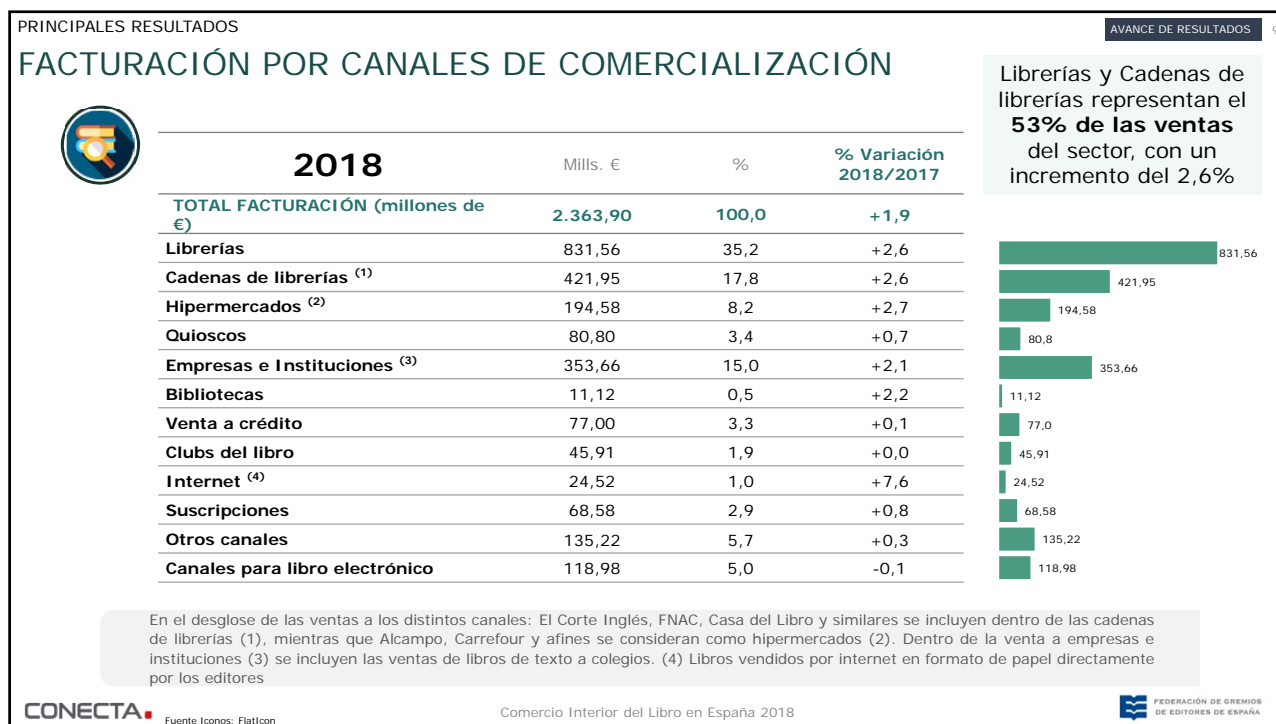

9

PRINCIPALES RESULTADOS AVANCE DE RESULTADOS 10

PRECIO MEDIO DE LOS LIBROS EN PAPEL POR MATERIAS

EVOLUCIÓN

2018

FACTURACIÓN en papel
(millones de €)

EJEMPLARES VENDIDOS
(miles de ejemplares)

PRECIO MEDIO 2018

	FACTURACIÓN en papel (millones de €)	EJEMPLARES VENDIDOS (miles de ejemplares)	PRECIO MEDIO 2018
Ficción Adultos	464,30	38.332,75	12,11
Infantil y juvenil	297,63	28.253,77	10,53
Texto no universitario	767,87	43.674,06	17,58
<i>Educación infantil</i>	106,14	5.552,88	19,11
<i>Educación primaria</i>	332,72	19.708,05	16,88
<i>E. S. O.</i>	175,68	8.261,86	21,26
<i>Bachillerato</i>	64,94	3.590,39	18,09
<i>F. P.</i>	17,06	831,81	20,50
<i>Libros y materiales complementarios</i>	71,35	5.729,07	12,45
No Ficción	633,92	41.540,19	15,26
<i>Universitario Científico / Técnico</i>	102,09	4.569,42	22,34
<i>Ciencias sociales y Humanidades</i>	99,62	8.723,44	11,42
<i>Derecho y ciencias económicas</i>	116,77	3.281,67	35,58
<i>Religión</i>	33,49	4.527,88	7,40
<i>Libros prácticos</i>	116,70	8.848,06	13,19
<i>Divulgación general</i>	128,25	9.928,10	12,92
<i>Diccionarios / enciclopedias</i>	37,00	1.661,61	22,27
Cómics, tebeos, novelas gráficas	62,40	8.235,49	7,58
Otros	18,81	815,74	23,06

Fuente Iconos: FlatIcon

Comercio Interior del Libro en España 2018

10